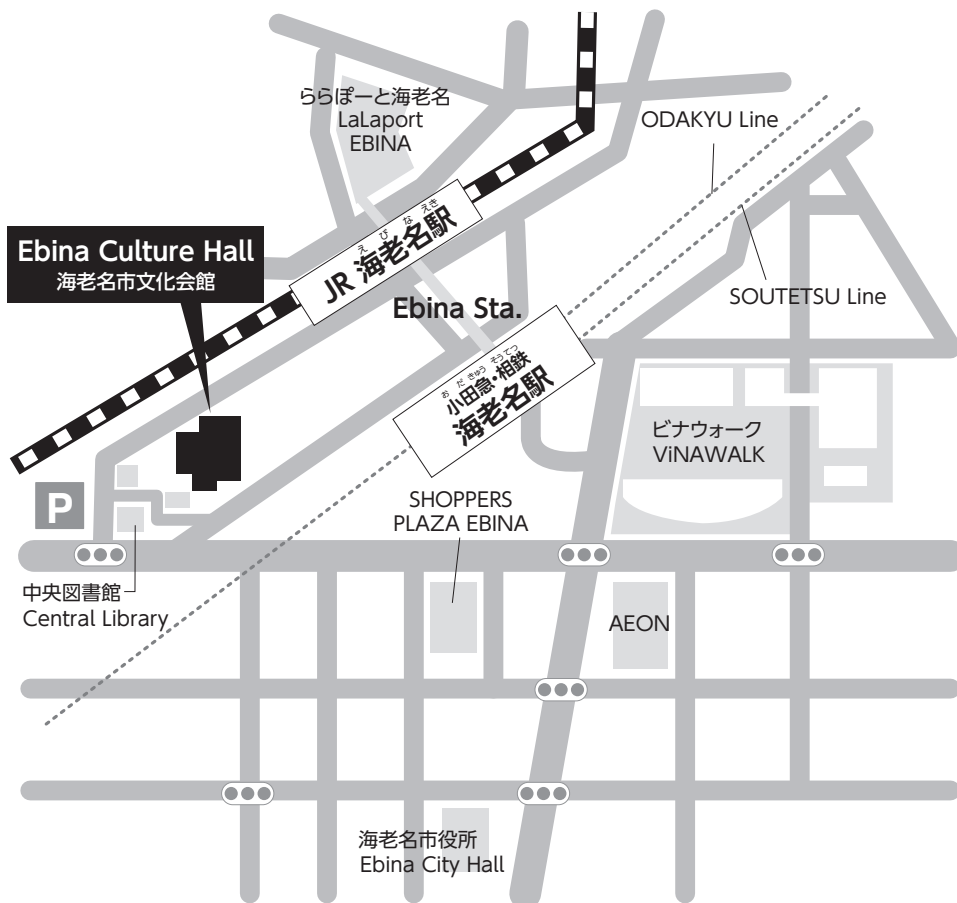

えびなしぶんかかいかん
海老名市文化会館
Ebina Culture Hall
えびなえき
海老名駅から 歩いて 5分

Google Map
えびなしぶんかかいかん
海老名市文化会館
https://goo.gl/maps/
f4nj593PQTAVaH45A

だれ

レベル1 はじめて にほんごを
べんきょうするひと

レベル2 ひらがな・カタカナを
よむことが できるひと

おかね

¥0 ※きょうかしょの おかねが あります。

えびなしぶんかいかん
海老名市文化会館

<https://goo.gl/maps/f4nj593PQTAVaH45A>

おだきゅうせん そうてつせん えびなえき にしぐち えびなえき ひがしぐち
小田急線・相鉄線海老名駅 西口 または JR海老名駅 東口 から、あるいは 5分

かながわけん えびなし ちょうばん ごう
神奈川県海老名市めぐみ町6番1号