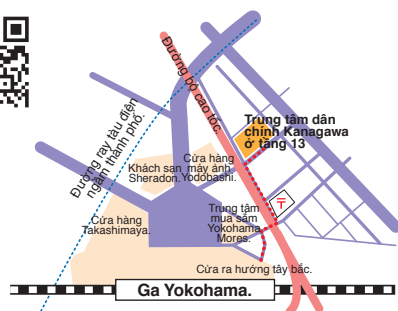

HƯỚNG DẪN TỔNG HỢP ĐA NGÔN NGỮ KANAGAWA

多言語ナビかながわ

Hãy mạnh dạn liên lạc để biết về những thông tin cần thiết về 「Y tế bệnh viện」「Phúc lợi bảo vệ sức khỏe」「Hỗ trợ nuôi dạy trẻ」và những thông tin khác về cuộc sống hàng ngày.

Các ngôn ngữ hỗ trợ Tiếng Việt, tiếng Anh, tiếng Trung, tiếng Tagalog, tiếng Tây ban nha, tiếng Nhật đơn giản

Điện thoại 045-316-2770

Thời gian nhận điện thoại・Đến trực tiếp lại trung tâm ▶ 9:00~12:00 / 13:00~17:15

Nghỉ ngày thứ bảy và chủ nhật, ngày lễ, ngày trung tâm Kenmin nghỉ, nghỉ tết dương lịch cuối năm và đầu năm mới.

*Đảm bảo bí mật thông tin cá nhân / Tư vấn hỗ trợ miễn phí của tỉnh Kanagawa

THÊM CÁC NGÔN NGỮ KHÁC TỪ NĂM 2018!

	Thứ 2	Thứ 3	Thứ 4	Thứ 5	Thứ 6
Tiếng Anh		●	●		
Tiếng Trung	●			●	
Tiếng Tagalog	●	●			
Tiếng Việt				●	●
Tiếng Tây ban nha			●		●
Tiếng Nhật đơn giản dễ hiểu	●	●	●	●	●

Địa điểm Yokohama-shi, Kanagawa-ku, Tsuruya-cho, 2-24-2 Kanagawa Kenmin Center 13F
Đi bộ khoảng 5 phút từ cửa Nishiguchi hoặc KitaNishiguchi.

Trang web <http://www.kifjp.org/kmlc/vie>

Trung tâm hỗ trợ hướng dẫn tổng hợp đa ngôn ngữ Kanagawa

Trung tâm hỗ trợ thông dịch, cung cấp các thông tin giúp đỡ cho cư dân là ngoại kiều của tỉnh cũng như khách nước ngoài khi đến tỉnh. Tổ chức các buổi tập huấn, giúp tăng nguồn nhân lực thông dịch viên cho các ngôn ngữ đang thiếu, hỗ trợ giáo dục đào tạo nhân viên có nhiều dịp tiếp xúc với cư dân là ngoại kiều trong khi làm việc, nhân viên phúc lợi nhi đồng, y tá bảo vệ sức khỏe cộng đồng, giáo viên mầm non và cả thông dịch thiện nguyện viên.

Trung tâm được điều hành bởi hai đoàn thể được ủy nhiệm của tỉnh Kanagawa.

Kanagawa International Foundation (KIF)
Multi-language Information Center Kanagawa (MIC Kanagawa)