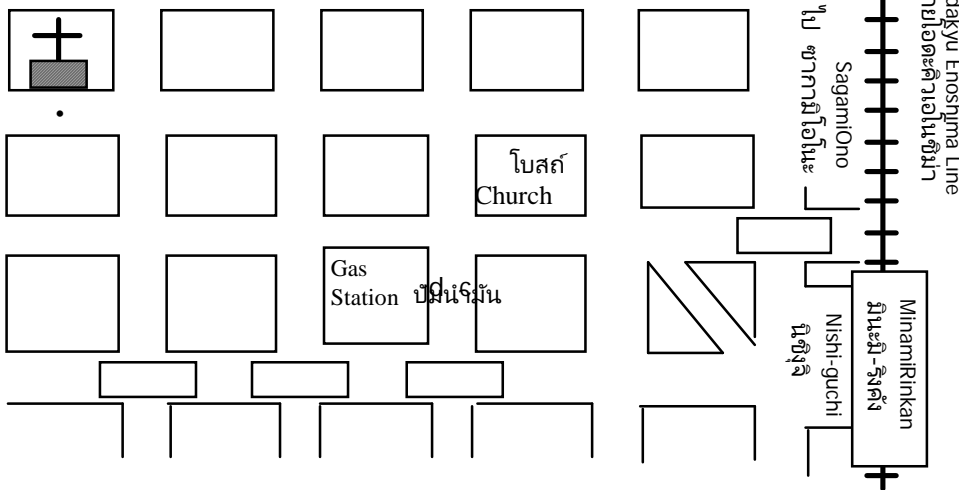

MEDICAL MISSION

Libre!

Eksrey
Pagsukat ng Presyon ng Dugo
Eksaminasyon ng Ihi
Pagsukat ng taas at pagsukat ng
timbang
Konsultasyong Pang-medikal

¡Gratis

Radiografía
Verificación de Presión Arterial
Examen de orina
Medición de Altura / Peso
Consulta médica

Grátis!

Raio X
Medição da pressão arterial
Exame de urina
Medição da pressão arterial
Consulta sobre cuidados
médicos

Sep. 25, 2016(Sun.)

12:00am ~ 3:00pm

YAMATO Catholic Church

Kanagawa-ken Yamato-shi Minami-Rinkan 7-4-1

15 min. a walk from Minami-Rinkan Station of Odakyu line

Please come by public transportation!

วันอาทิตย์ที่ 25 กันยายน ปีพ.ศ. 2559

12 : 00 น. ~ 15 : 00 น.

ณ ยามาโตะ คาทอลิก เคียวไค (โบสถ์คาทอลิก ยามาโตะ)

เดิน 15 นาทีจากสถานีรถไฟ "มินะมิ-ริงคัง"

กรุณาใช้บริการขนส่งสาธารณะ !

A JOINT PROJECT AND SERVICES OF :

Minatomachi Medical Center (MMC) & Jujo Dori Clinic

COLLABORATED BY :

Kanagawa Prefecture Government / Yamato Catholic Church /

Services for Health in Asia and African Region (SHARE) / MIC kanagawa

ฟรี

เอ็กซเรย์ปอด
วัดความดันโลหิต
ตรวจปัสสาวะ
วัดส่วนสูง และชั่งน้ำหนัก
ให้คำแนะนำทางแพทย์

FREE!

Chest X-Ray
Blood Pressure Check
Urine Analysis
Height & Weight
Measurement
Medical Consultation

Miễn phí

X quang lồng ngực
Đo huyết áp
Xét nghiệm nước tiểu
Khám tổng quát
Chẩn đoán của bác sĩ

INFORMATION :

MMC 045-453-3673 / MIC Kanagawa 045-314-3368