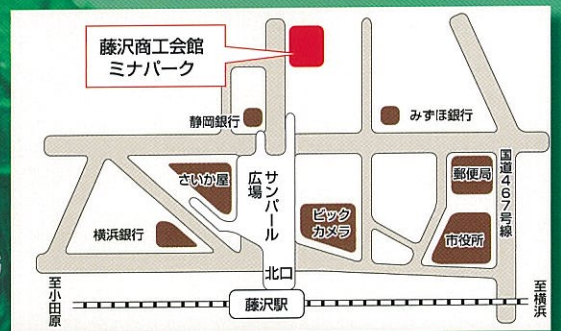

ところ：藤沢商工会館ミナパーク多目的ホール6階
JR藤沢駅北口より徒歩3分

にゅうたいじょうじゅう つうやくしゃ さんかしせつ かいごかんれんじぎょうしょ たさう
入退場自由(通訳者あり) 参加施設(介護関連事業所多数)

しゅざい こうえきしゃだんほうじん よこ はま し ふく し じ ぎょう けい えい しゃ かい きょうさい ふじ さわ し
主催 公益社団法人 横浜市福祉事業経営者会 **共催** 藤沢市